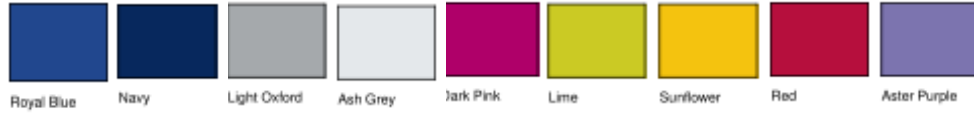

T-Shirt Baumwolle

Farben

Größen

Kids

GRÖßE	(Years)					
	1-2	3-4	5-6	7-8	9-10	11-12
	XS	S	M	L	XL	2XL
A Länge	40	43	47	51	55	63
B Halsausschnitt hinten	15.5	16	16	16	16.5	16.5
C Ärmellänge	10.5	11.5	12.5	13.5	14.5	15.5
D Armausschnitt (gerade)	14.5	15.5	16.5	17.5	18.5	19.5
E Bundöffnung	31	34	37	40	43	46