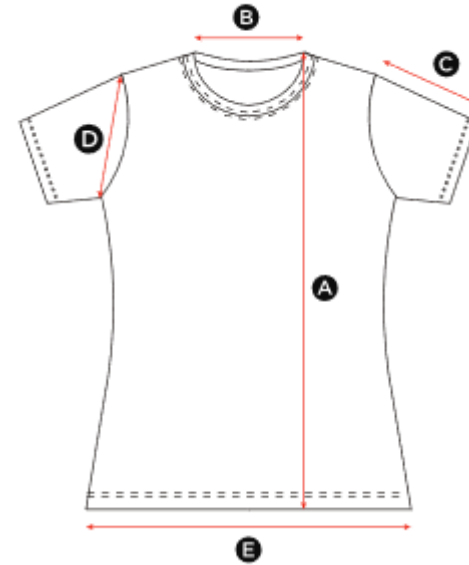

100% Baumwolle, ringgesponnen (Single Jersey)

Ash: 99% Baumwolle, 1% Viskose, ringgesponnen; Light Oxford: 93% Baumwolle, 7% Viskose, ringgesponnen

LOGO auf Rücken, Tennis-Figur vorne links