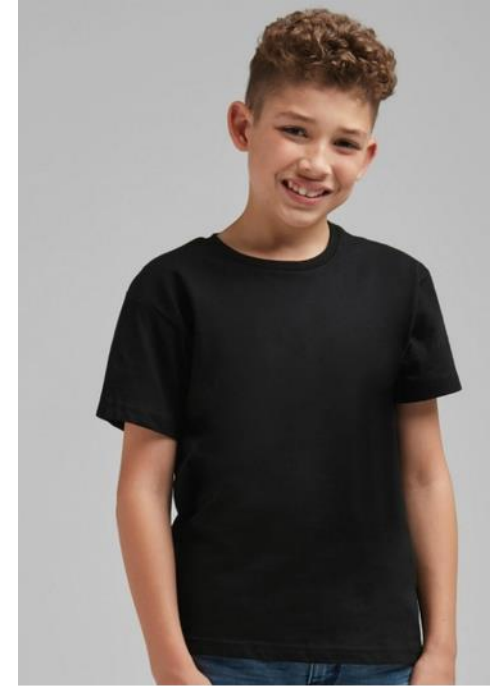

100% Baumwolle, ringgesponnen (Single Jersey)

Ash: 99% Baumwolle, 1% Viskose, ringgesponnen; Light Oxford: 93% Baumwolle, 7% Viskose, ringgesponnen

LOGO auf Rücken, Tennis-Figur vorne links